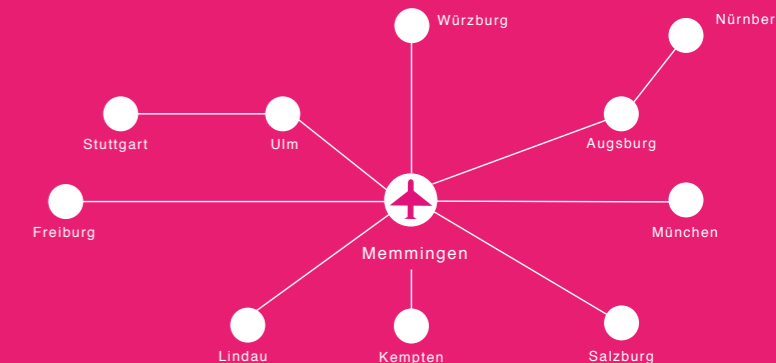

Memmingen ZOB (Station) – Allgäu Airport

←	Monday to Friday on working days																	
Line	810	810	810	² V1	810	² V1	810	810	² V1	2	2	2	⁸¹⁰ b2	2	⁸¹⁰ S	810	² V1	² V1
Traffic announcement																		
Memmingen, ZOB (platform 2)	06.00	08.10	08.35	09.16	10.30	11.13	11.40	12.30	13.46	14.27	15.27	16.27	16.30	17.27	07.03	17.30	19.03	20.01
Allgäu Airport	06.12	08.22	08.47	09.33	10.42	11.30	11.52	12.42	14.04	14.41	15.41	▶16.41	16.42	17.41	07.09	17.42	19.18	20.12

←	Saturday															
Line	810	² V1	AST7 AV	810	2	810	2	2	810	810	810	810	AST7 A16	² V1	810	
Traffic announcement																
Memmingen, ZOB (platform 3)	06.10	07.10	07.40	08.30	09.15	10.00	11.13	12.13	13.10	14.30	13.40	15.05	16.26	17.10	18.10	19.00
- ZOB (platform 2)			ξ	08.42	09.27	10.12	11.27	12.27	13.22	14.42	13.52	15.17	16.38	ξ	18.22	19.12
Allgäu Airport	06.22	07.22	07.48	08.42	09.27	10.12	11.27	12.27	13.22	14.42	13.52	15.17	16.38	17.18	18.22	19.12

←	Sunday									
Line	² V1	² V1	² V1	² V1	810	AST7 A60	² V1	810	² V1	² V1
Traffic announcement										
Memmingen, ZOB (platform 3)	10.10	11.10	12.10	13.18	14.10	15.10	16.10	17.10	18.10	19.10
- ZOB (platform 2)				13.32	14.22	ξ	16.22	17.22	18.22	19.22
Allgäu Airport	10.22	11.22	12.22	13.32	14.22	15.18	16.22	17.22	18.22	19.22

→	Sunday												
Line	810	AST7 AV	AST7 A60	2	² V1	² V1	² V1	810	² V1	² V1	810	² V1	² V1
Traffic announcement													
Allgäu Airport	08.25	08.40	09.40	10.25	11.25	12.27	13.37	14.25	15.25	16.25	17.25	18.25	19.25
Memmingen, ZOB (platform 3)	08.37	08.48	09.48	10.35	11.39	12.44	13.52	14.37	15.35	16.35	17.37	18.35	19.35