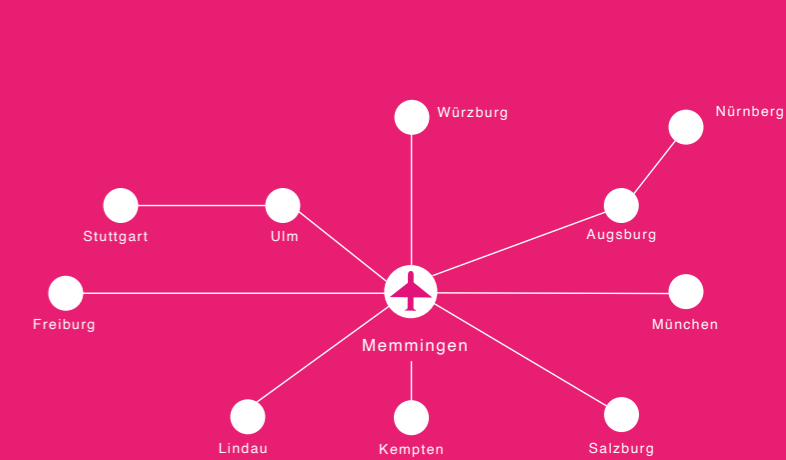

Sonn-/Feiertag							
LINIE	810	810	810	810	810	810	810	810	
Kurs	315	845	847	849	851	853	855	857	
Memmingen, ZOB (Steig 1)	19.10	19.40	20.10	20.40	21.10	21.40	22.10	22.40	
Allgäu Airport	19.20	19.50	20.20	20.50	21.20	21.50	22.20	22.50	

ZEICHENERKLÄRUNG: **b2** = nur montags bis donnerstags an Schultagen **b6** = nur an Ferientagen und freitags an Schultagen **F** = nur an schulfreien Tagen **S** = nur an Schultagen

24.12. und 31.12. = Verkehr wie Samstag

VMK Verband mittelschwäbischer Kraftfahrzeuglinien e.V.,
Krumbach (Schwaben) – Auskunft: Brandner Unterallgäu KG, Babenhausen,
Tel. 08332/79699-200 (Linie 810)

BBS Mittelschwaben KG, Ottobeuren, Tel. 08332/79699-200 (Linie 2)
Baden-Württemberg-Tickets sind nicht gültig!

Auf den Linien 2 und 810 werden durchgehende Bahn-Fahrkarten
bis/ab Allgäu Airport und Bayern-Tickets anerkannt.

Für die Beförderung von Gruppen (mehr als 10 Personen) ist die Anmeldung
mindestens 24 Stunden vorher erforderlich.

Alle Angaben ohne Gewähr.

Einzelfahrpreise

Erwachsene 3,50 €

Kinder (6-15 Jahre) 2,60 €

Reisegepäck inklusive!

Jetzt einsteigen!